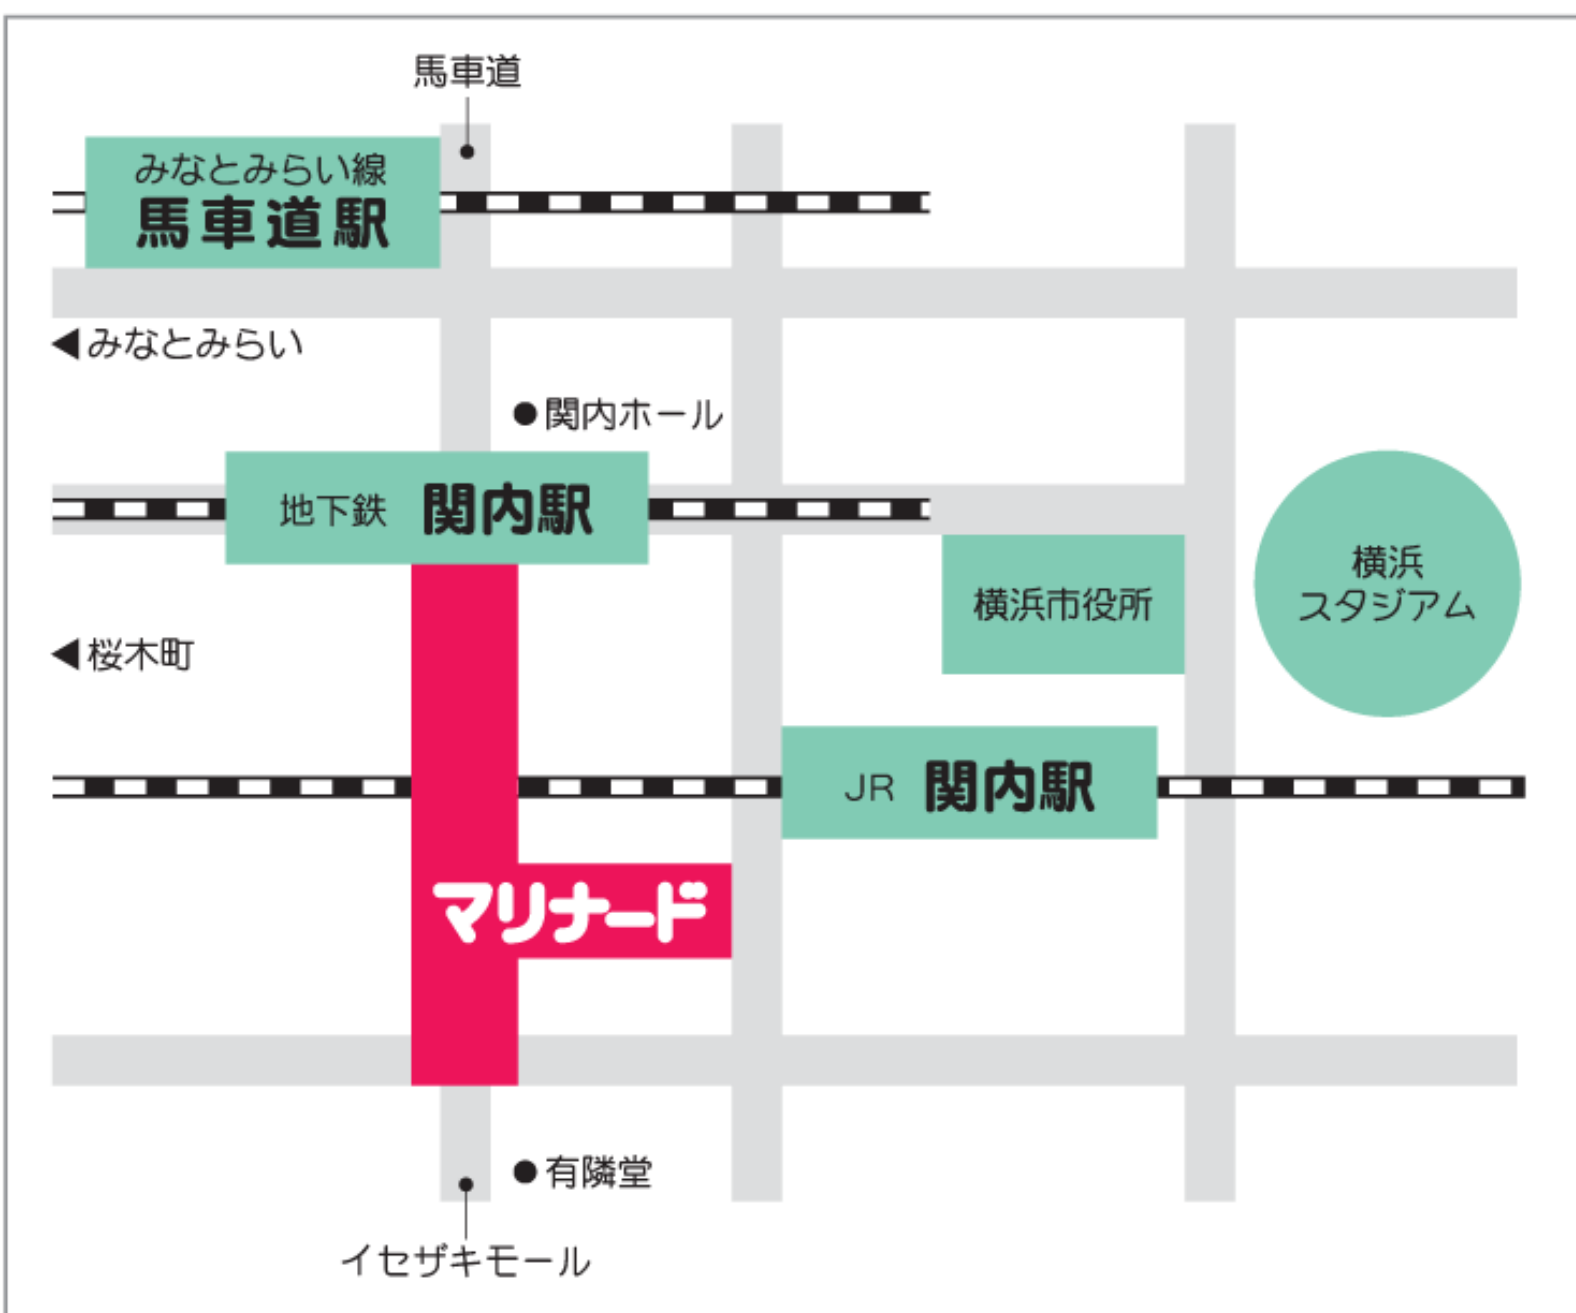

JR・市営地下鉄「関内」駅下車すぐ、みなとみらい線「馬車道」駅徒歩5分

<http://www.marinaud.co.jp>

[営業時間] 物品販売店 10:00～20:00 / 飲食店 11:00～21:00

[お問い合わせ] マリナード事務局 TEL045-662-6011